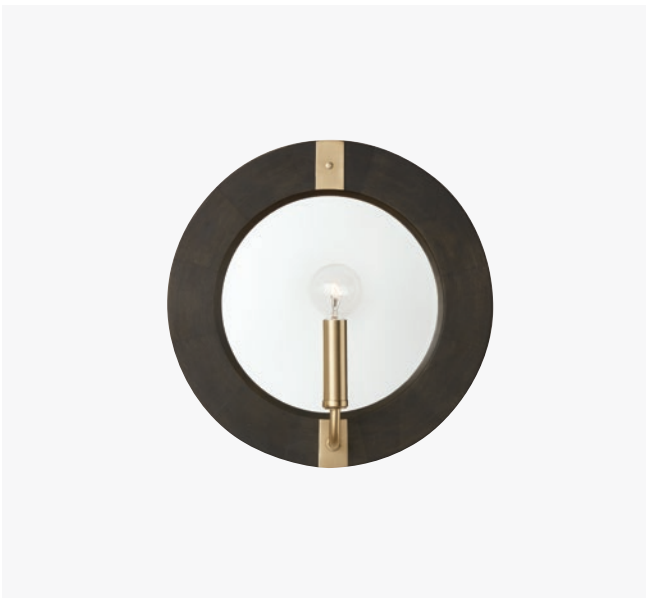

Sconces

EDEN SCONCE

▲ **649511AG** *Antique Gold*
13"W x 13.75"H x 9"E
Backplate: 5"W x 5"H x 1"E
Ctr/top: 7.5" Ctr/btm: 6.25"
1 - 60 Watt E12 Candelabra
Damp Rated

EDEN SCONCE

▲ **649511XW** *Textured White*
13"W x 13.75"H x 9"E
Backplate: 5"W x 5"H x 1"E
Ctr/top: 7.5" Ctr/btm: 6.25"
1 - 60 Watt E12 Candelabra
Damp Rated