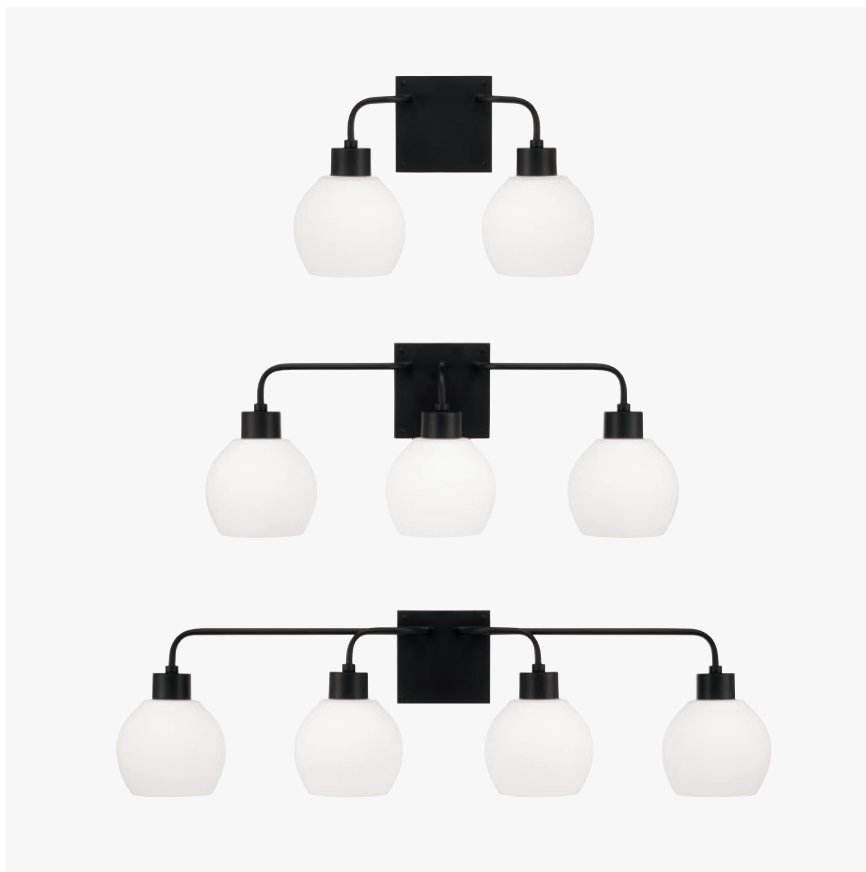

MATTE BLACK (NEW WHITE GLASS)

TANNER 2-LIGHT VANITY

- ◀ **120021MB-540** *Matte Black*
  15"W x 9.75"H x 7"E
  Backplate: 5"W x 5"H x 0.75"E
  Ctr/top: 2.75" Ctr/btm: 7"
  2 - 100 Watt E26 Medium
  Soft White Glass
  Damp Rated

TANNER 3-LIGHT VANITY

- ◀ **120031MB-540** *Matte Black*
  24.5"W x 9.75"H x 7"E
  3 - 100 Watt E26 Medium

TANNER 4-LIGHT VANITY

- ◀ **120041MB-540** *Matte Black*
  34"W x 9.75"H x 7.75"E
  4 - 100 Watt E26 Medium

NEW WHITE GLASS AVAILABLE IN THESE FINISHES:

Matte Black (MB)